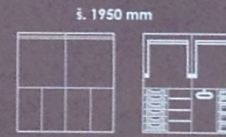

LAMINO  
Zobrazený dekor sukový smrek  
Stredová výplň dveri Orange 0132 PE

K880/LBC  
Šírka skrine 1840 mm.

MASÍV BUK CINK  
Zobrazené vyhotovenie s morením Biela

š. 1200 mm

š. 1600 mm

š. 1840 mm

š. 1950 mm