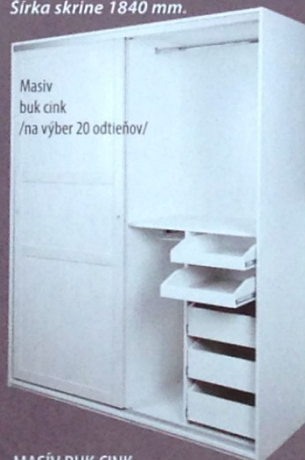

K880/LBC
Šírka skrine 1840 mm.

MASÍV BUK CINK
Zobrazené vyhotovenie s morením Biela

EXKLUZÍVNI
KVALITA DESIGN
DOMESTAV

Tento akciový leták nahrádza v plnom rozsahu všetky cenové ponuky ostatných propagačných materiálov spoločnosti Domestav, s.r.o.