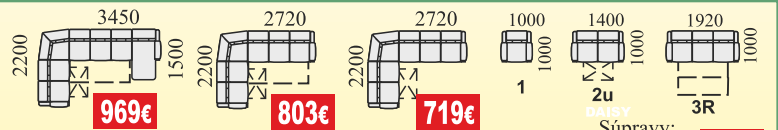

949,-€

súprava DU-2SR-DRO

V ponuke viac ako 20 farebných kombinácií

DAN

Pohodlná moderná sedacia súprava s veľkou plochou sedenia, rozkladacia s úložným priestorom. Opierkové vankúše sú s odnímateľným poťahom. Univerzálna LAVA - PRAVÁ súprava. Pohodlné sedenie zabezpečujú kvalitné PUR peny na vlnitých pružinách. Po rozložení plocha na ležanie 128x340cm.

969€

HESTIA komfortná sedacia súprava rozkladacia s úložným priestorom, s variabilnou zostavou, pohodlné sedenie zabezpečujú kvalitné vysokoelastické PUR peny a vlnité pružiny v sedáku. Úložný priestor je v 2-kreslách a v taburetke. Rozkladanie majú 3-kreslá, plocha na spanie v sólo 3R-kresle 145x185cm, v rohovej zostave 120x200cm, v U-zostave 120x273cm.

MINOS VN - s vysokým a nízkym bokom, rozkladacia pohovka z lamina s úložným priestorom, určená pre dva matrace 90x200cm, rozložená plocha na spanie 180x200cm. Univerzálna LAVO - PRAVÉ prevedenie. Rozmery: dl x š x v 204 x 98 x 80cm bez odkladacích polic, Rozmery s odkladacími policami: dl x š x v 222 x 116 x 80cm výška plochy pre polozenie matracu nad podlahou 27 cm Hrúbka použiteľných matracov 9 - 13cm. Prevedenie: bardolino, buk