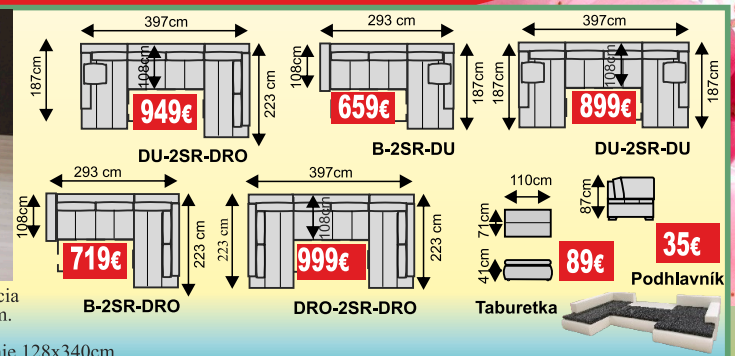

949,-€

súprava DU-2SR-DRO

V ponuke viac ako 20 farebných kombinácií

DAN

Pohodlná moderná sedacia súprava s veľkou plochou sedenia, rozkladacia s úložným priestorom. Opierkové vankúše sú s odnímateľným poťahom. Univerzálna LAVA - PRAVÁ súprava. Pohodlné sedenie zabezpečujú kvalitné PUR peny na vlnitých pružinách. Po rozložení plocha na ležanie 128x340cm.

969€

HESTIA komfortná sedacia súprava rozkladacia s úložným priestorom, s variabilnou zostavou, pohodlné sedenie zabezpečujú kvalitné vysokoelastické PUR peny a vlnité pružiny v sedáku. Úložný priestor je v 2-kreslách a v taburetke. Rozkladanie majú 3-kreslá, plocha na spanie v sólo 3R-kresle 145x185cm, v rohovej zostave 120x200cm, v U-zostave 120x273cm.

HESTIA

SANTANA

-20%

na všetky elementy, vo všetkých látkach IV. a V. cenovej skupiny

Rohová rozkladacia súprava s úložným priestorom. Ľavé alebo Právne prevedenie. Rozložená plocha pre spanie 132x194cm. Opierkové vankúše so snímateľným poťahom. Nohy bukové typ NR v odtieňoch podľa vzorkovníka moreného dreva.

MINOS VN - s vysokým a nízkym bokom, rozkladacia pohovka z lamina s úložným priestorom, určená pre dva matrace 90x200cm, rozložená plocha na spanie 180x200cm. Univerzálna LAVO - PRAVÉ prevedenie. Rozmery: dl x š x v 204 x 98 x 80cm bez odkladacích polic, Rozmery s odkladacími policami: dl x š x v 222 x 116 x 80cm výška plochy pre polozenie matracu nad podlahou 27 cm Hrúbka použiteľných matracov 9 - 13cm. Prevedenie: bardolino, buk