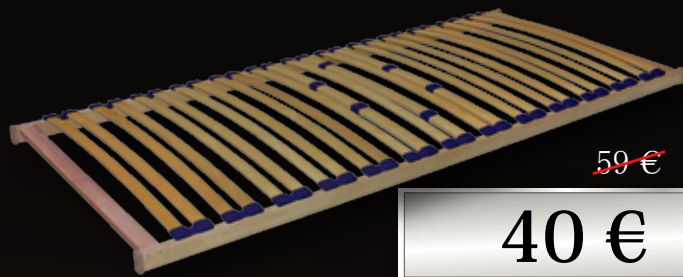

5
rokov
ZÁRUKA

VÝŠKA
20
cm

130kg
NOSNOSŤ

~~340 €~~ úspora 180 €

od 160 €

+ darček ZADARMO!
VANKÚŠ ARON s lenivou penou

Uvedená cena platí pre matrace v typickom rozmere (90 x 200, 80 x 200, 85 x 195, 90 x 190, 80 x 195, 100 x 200 cm), 1 vankúš ako darček.
Matrac 120 x 200 cm (1 vankúš ako darček) - 259 € | Matrac 140 x 200 cm (1 vankúš ako darček) - 272 €
Matrac 160 x 200 alebo 180 x 200 cm (2 vankúše ako darček) - 320 €.

**matrac
FÉNIX**

4tuhosti

navrhnuté pre
RODINU

poťah
WELLNESS

k matracu darček
ZADARMO

unikátny klinový
SYSTEM

ROŠT FÉNIX CLASSIC FÉNIX

Masívny a moderný, pevný lamelový rošt s 26 lamelami – 3 lamely v bedrovej časti zdvojené s nastaviteľnou tuhosťou. Vhodný pre všetky typy matracov. Nosnosť do 130 kg. Výška cca 5 cm. Dodáva sa v rozmeroch pre ložné plochy: 80 x 200, 85 x 195 a 90 x 200 cm.

~~59 €~~

40 €

ROŠT FÉNIX RELAX FÉNIX

Masívny a moderný lamelový rošt s polohovaním časti pre hlavu. 26 lamiel – 3 lamely v bedrovej časti zdvojené s nastaviteľnou tuhosťou. Vhodný pre všetky typy matracov. Nosnosť do 130 kg. Výška cca 5 cm. Dodáva sa v rozmeroch pre ložné plochy: 80 x 200, 85 x 195 a 90 x 200 cm.

~~81 €~~

56 €

ROŠT FÉNIX EXPERT FÉNIX

Masívny a moderný lamelový rošt s polohovaním hlavy a nôh. 26 lamiel – 5 lamiel v bedrovej časti zdvojené s nastaviteľnou tuhosťou. Vhodný pre všetky typy matracov. Nosnosť do 130 kg. Výška cca 4 cm. Dodáva sa v rozmeroch pre ložné plochy: 80 x 200, 85 x 195 a 90 x 200 cm.