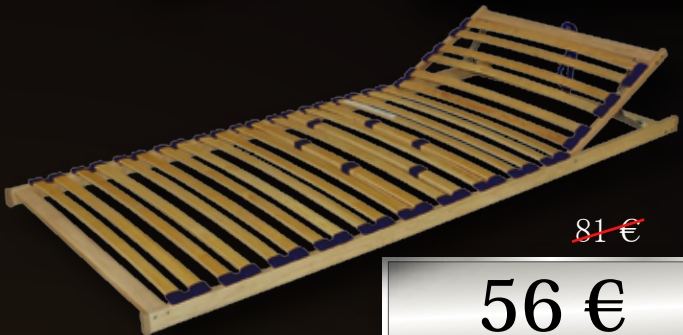

5
rokov
ZÁRUKA

VÝŠKA
20
cm

130kg
NOSNOSŤ

~~340 €~~ úspora 180 €

od 160 €

+ darček ZADARMO!
VANKÚŠ ARON s lenivou penou

Uvedená cena platí pre matrace v typickom rozmere (90 x 200, 80 x 200, 85 x 195, 90 x 190, 80 x 195, 100 x 200 cm), 1 vankúš ako darček.
Matrac 120 x 200 cm (1 vankúš ako darček) - 259 € | Matrac 140 x 200 cm (1 vankúš ako darček) - 272 €
Matrac 160 x 200 alebo 180 x 200 cm (2 vankúše ako darček) - 320 €.

**matrac
FÉNIX**

4tuhosti

navrhnuté pre
RODINU

poťah
WELLNESS

k matracu darček
ZADARMO

unikátny klinový
SYSTEM

ROŠT FÉNIX CLASSIC FÉNIX

Masívny a moderný, pevný lamelový rošt s 26 lamelami – 3 lamely v bedrovej časti zdvojené s nastaviteľnou tuhosťou. Vhodný pre všetky typy matracov. Nosnosť do 130 kg. Výška cca 5 cm. Dodáva sa v rozmeroch pre ložné plochy: 80 x 200, 85 x 195 a 90 x 200 cm.

~~59 €~~

40 €

ROŠT FÉNIX RELAX FÉNIX

Masívny a moderný lamelový rošt s polohovaním časti pre hlavu. 26 lamiel – 3 lamely v bedrovej časti zdvojené s nastaviteľnou tuhosťou. Vhodný pre všetky typy matracov. Nosnosť do 130 kg. Výška cca 5 cm. Dodáva sa v rozmeroch pre ložné plochy: 80 x 200, 85 x 195 a 90 x 200 cm.

~~81 €~~

56 €

ROŠT FÉNIX EXPERT FÉNIX

Masívny a moderný lamelový rošt s polohovaním hlavy a nôh. 26 lamiel – 5 lamiel v bedrovej časti zdvojené s nastaviteľnou tuhosťou. Vhodný pre všetky typy matracov. Nosnosť do 130 kg. Výška cca 4 cm. Dodáva sa v rozmeroch pre ložné plochy: 80 x 200, 85 x 195 a 90 x 200 cm.