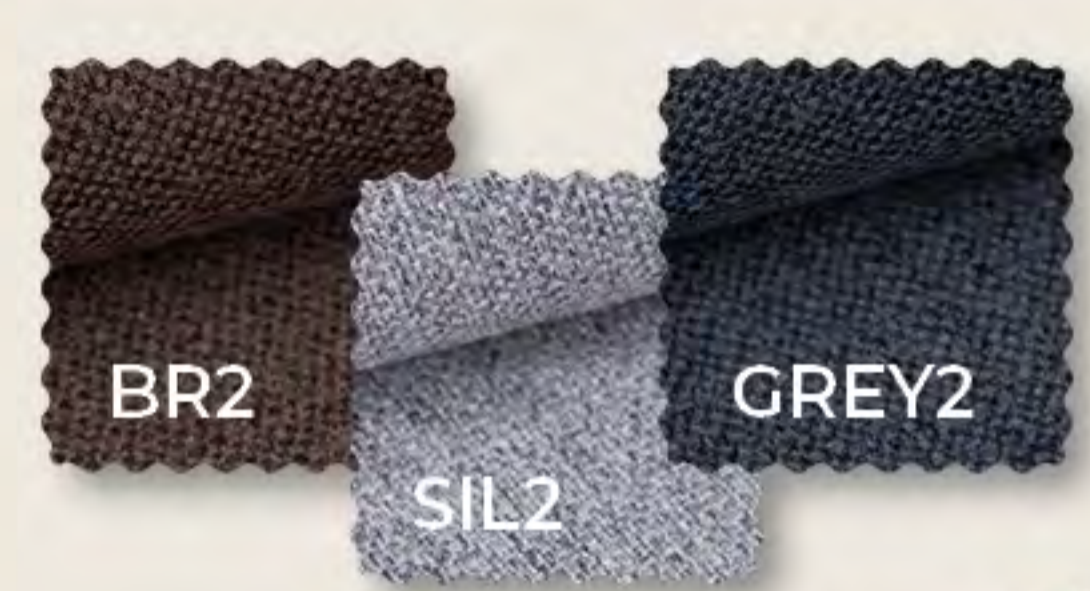

-23% **122,-**
~~€ 159,-*~~

STOLIČKY **C-2100 GREY2 / SIL2 / BR2**

49 x 57 x 102 x 49 cm, nosnosť 130 kg

poťah - antracitová, strieborná a hnedá látka, masív dub, prírodný odtieň, povrchová úprava tvrdovoskový olej