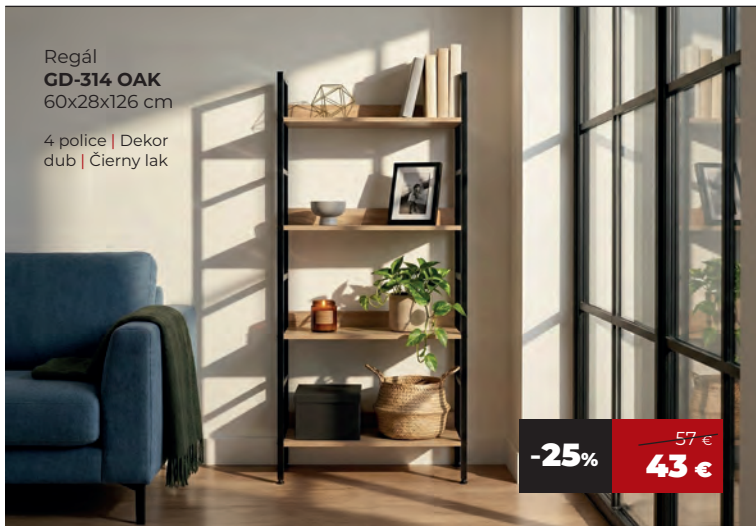

Regál
GD-314 OAK
60x28x126 cm

4 police | Dekor
dub | Čierny lak

-25% ~~57 €~~
43 €