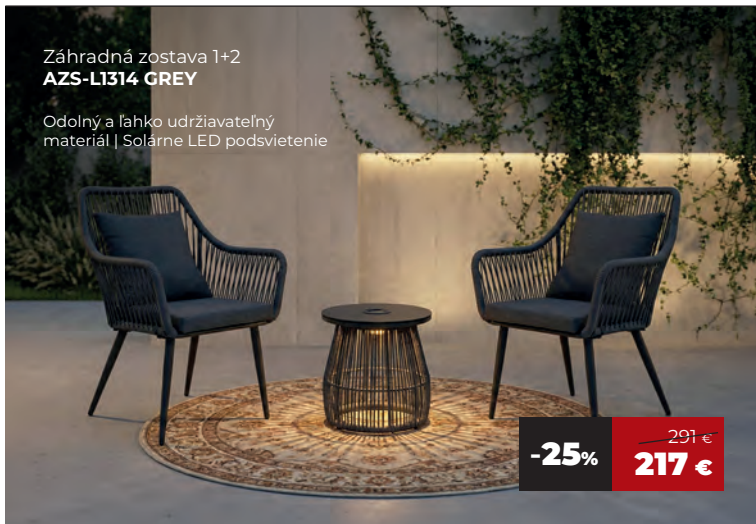

-25%
291 €
217 €

Záhradný stôl
AZT-L1352 GREY
90x90x72 cm

Odolný a ľahko udržiavateľný materiál | Prášková povrchová úprava konštrukcie

NOVINKA
-24%
172 €
130 €