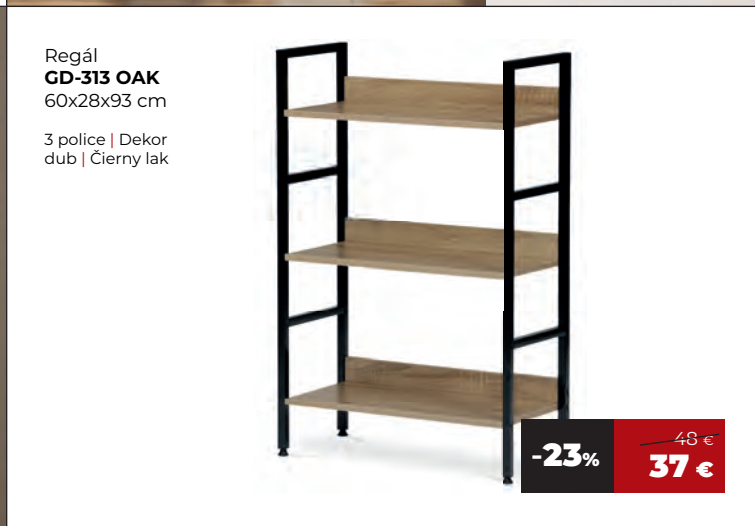

Paraván 3 dielny
EF-L175 NAT | WT
121x2x171 cm

Masív smrek | Prírodný
odtieň/biela farba

-25% ~~97 €~~
73 €

Regál
GD-314 OAK
60x28x126 cm

4 police | Dekor
dub | Čierny lak

-25% ~~57 €~~
43 €

Regál
GD-313 OAK
60x28x93 cm