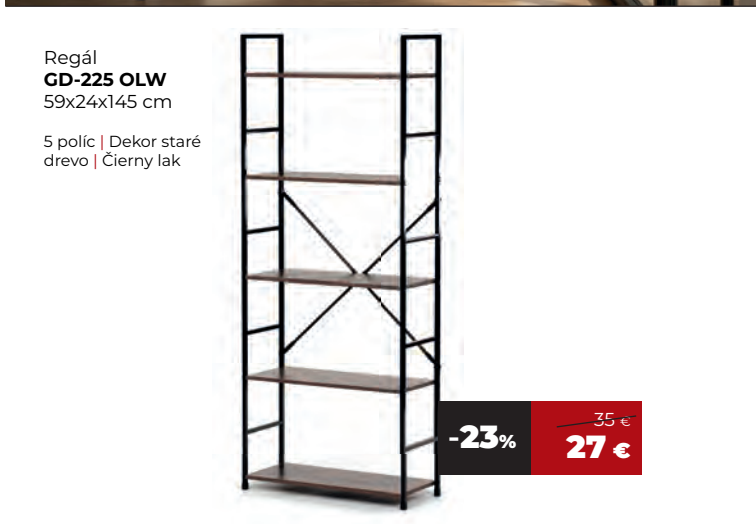

Regál
GD-225 OLW
59x24x145 cm

5 políc | Dekor staré
drevo | Čierny lak

-23% ~~35 €~~
27 €